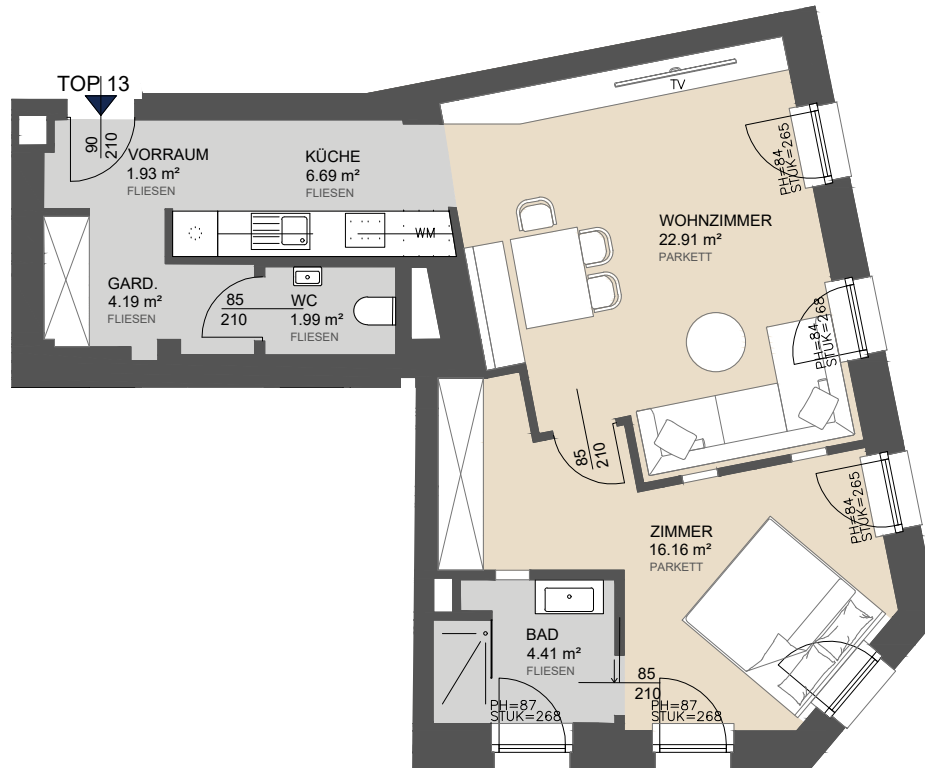

ABELEGASSE 20
1160 WIEN

TOP 13 | OG 2

Vorraum	1.93 m ²
Garderobe	4.19 m ²
WC	1.99 m ²
Küche	6.69 m ²
Wohnzimmer	22.91 m ²
Zimmer	16.16 m ²
Bad	4.41 m ²
Wohnnutzfläche	58.28 m²

LAGE IM HAUS

M 1:100 | A4