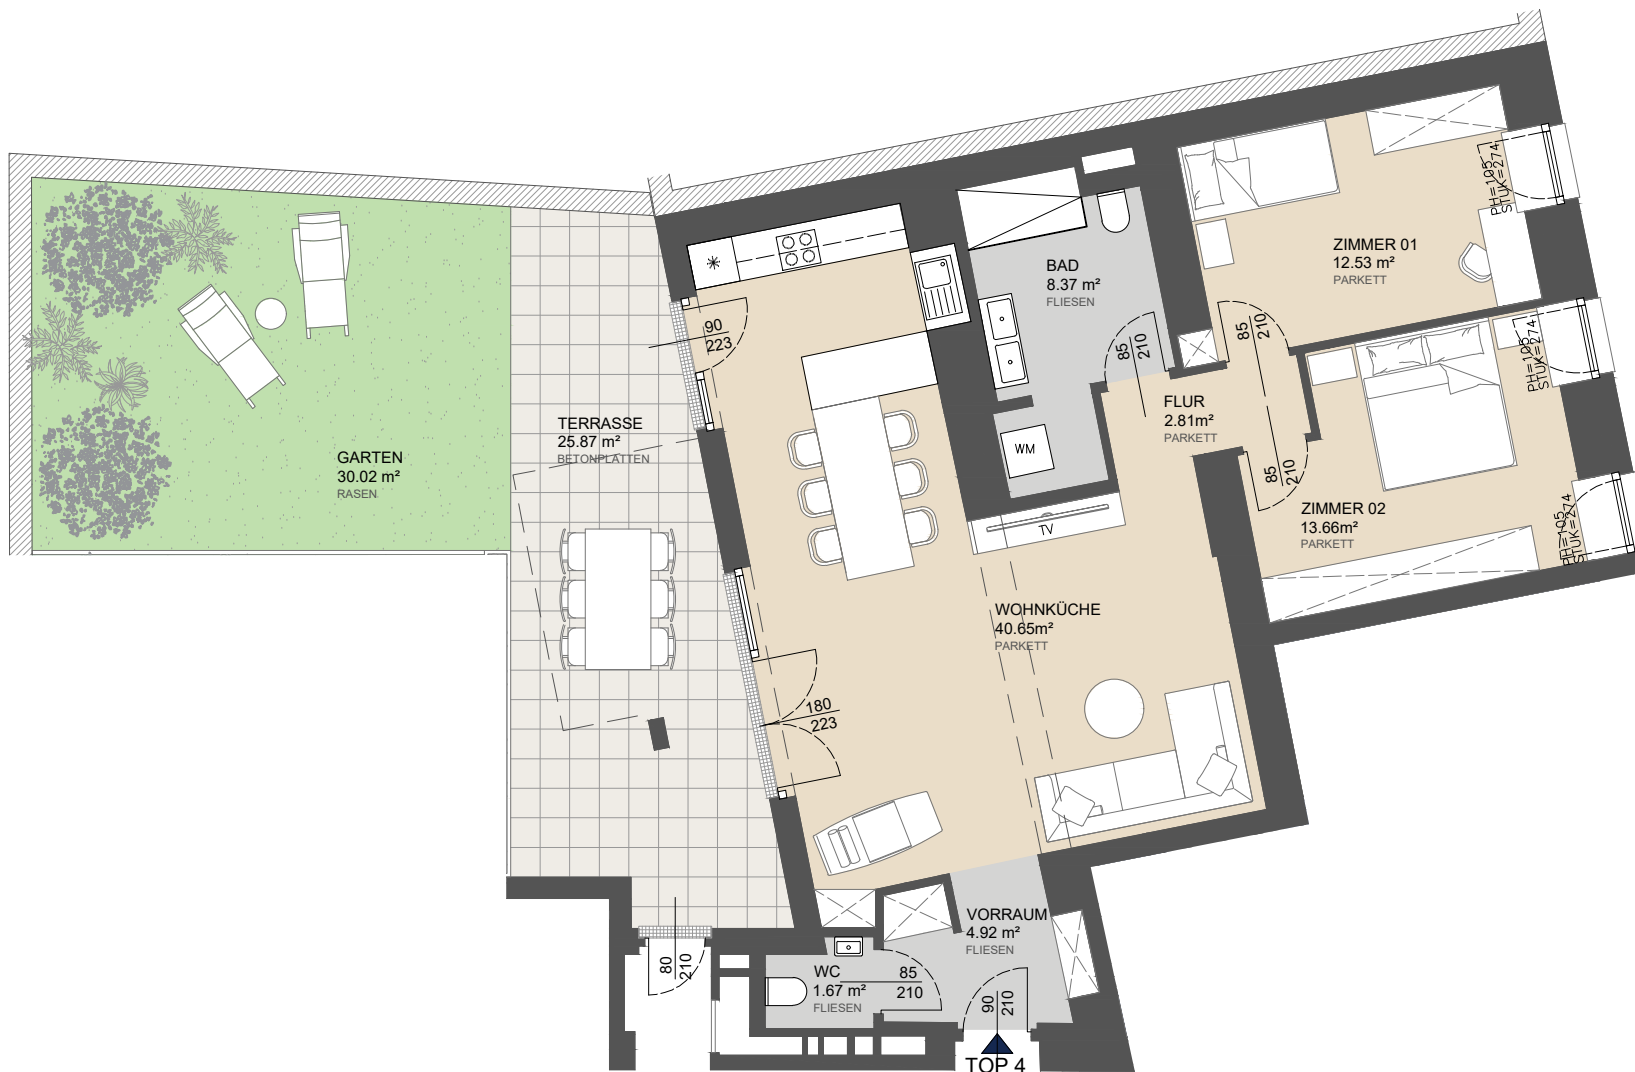

ABEGASSE 20
1160 WIEN

TOP 4 | EG

Vorraum	4.92 m ²
WC	1.67 m ²
Wohnküche	40.65 m ²
Flur	2.81 m ²
Bad	8.37 m ²
Zimmer 01	12.53 m ²
Zimmer 02	13.66 m ²
Wohnnutzfläche	84.61 m²
Terrasse	25.87 m ²

LAGE IM HAUS

M 1:100 | A4